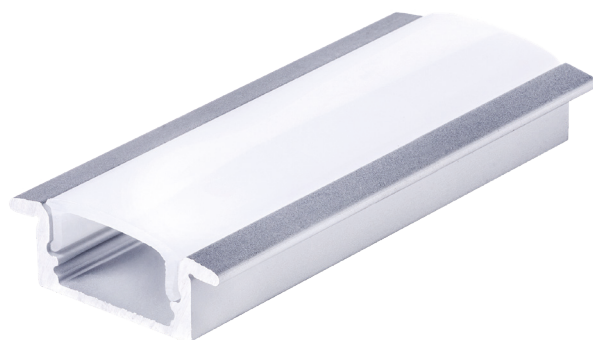

Essential

Corpo ▶ Alluminio

Cover ▶ PC

SILVER

Vasta gamma di profili per una illuminazione integrata, dove la luce si fonde con il decoro.

Caratteristiche generali	
Codice articolo	IPA16L
Cover	Opale
Cap	2
Clip	4