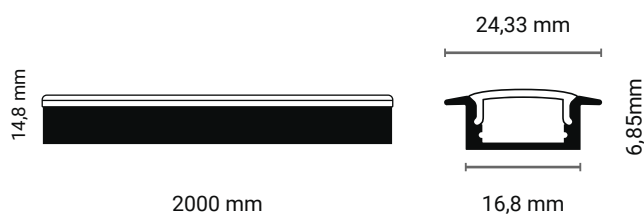

Essential

Corpo ▶ Alluminio

Cover ▶ PC

SILVER

Vasta gamma di profili per una illuminazione integrata, dove la luce si fonde con il decoro.

Caratteristiche generali	
Codice articolo	IPA16L
Cover	Opale
Cap	2
Clip	4